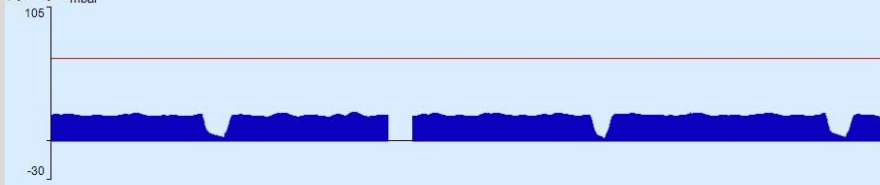

12:40:28

PC-APRV

AutoRelease

CO<sub>2</sub>

気道内圧 mbar

平均圧 mbar

19

フロー L/min

PEEP mbar

分時換気量 L/min

7.28

9.00  
0.54

呼吸回数 /min

26

一回換気量 mL

613