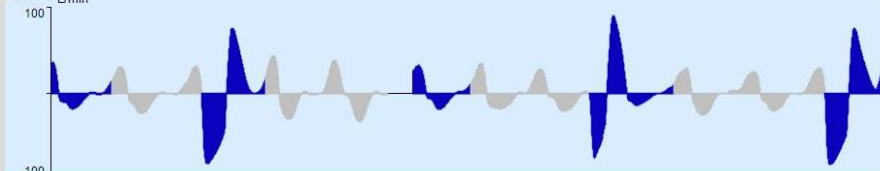

12:40:28

PC-APRV

AutoRelease

CO<sub>2</sub>

気道内圧 mbar

平均圧 mbar

19

フロー L/min

PEEP mbar

分時換気量 L/min

7.28

9.00  
0.54

呼吸回数 /min

26

一回換気量 mL

613