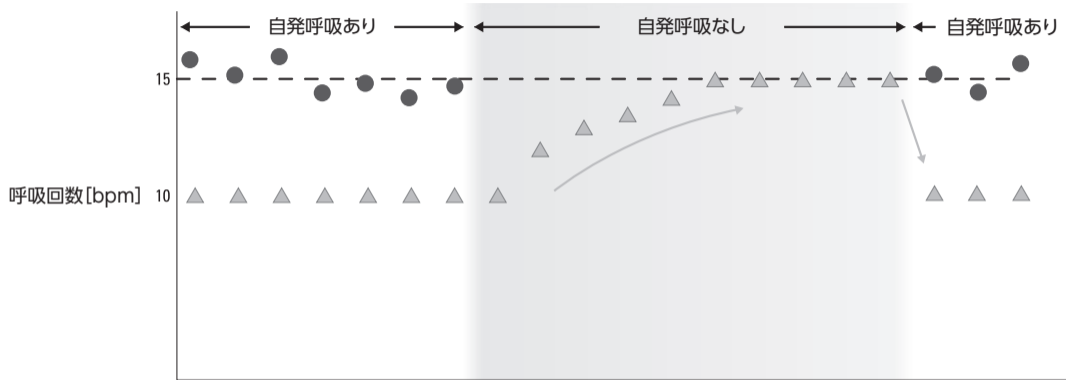

サポート呼吸回数を15bpmに設定したときの例

--- サポート呼吸回数 ● 自発呼吸回数 ▲ バックアップ回数