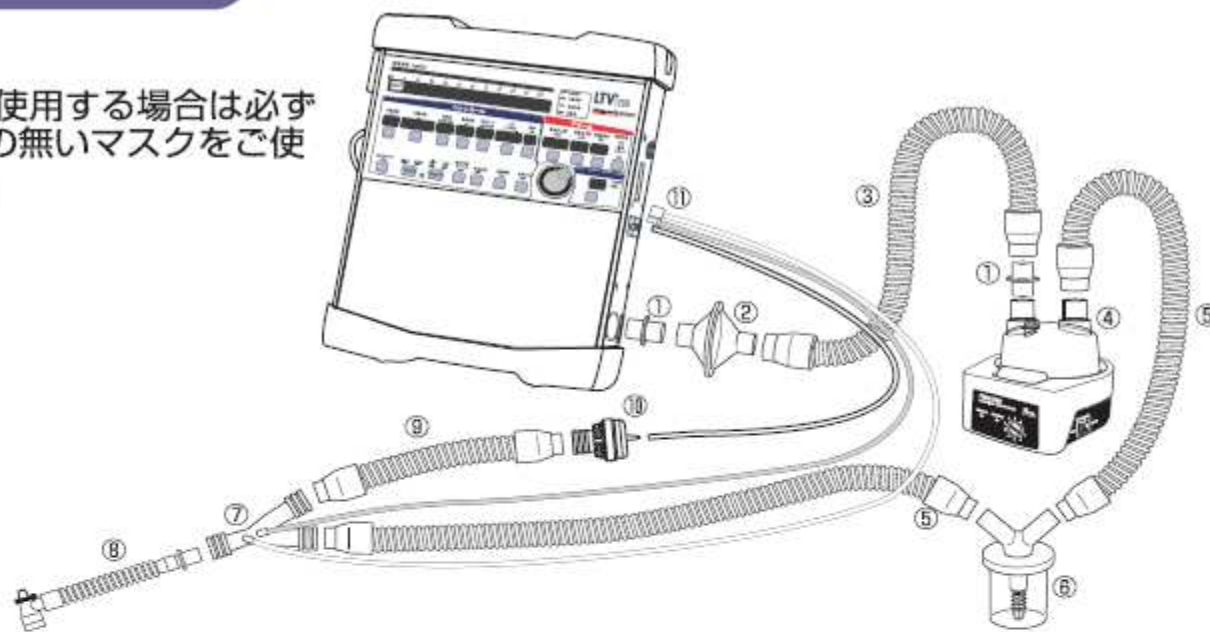

加温加湿器呼吸回路

※NPPV で使用する場合必ず呼気ポートの無いマスクをご使用ください。

人工鼻呼吸回路

人工鼻を接続