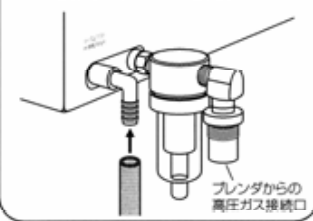

呼吸回路セット

呼吸回路セット 51インチ仕様	106 21 020	回路図の濃く着色した部分 (保育器外での使用時)
呼吸回路セット 38インチ仕様	106 21 010	回路図の濃く着色した部分 (保育器内での使用時)

*呼吸回路(51インチホースヒータ付)には
バイアスフローチューブ(A)、コネクタ
(22mmオス)、呼吸回路用ストラップ、ストップ
バーが含まれます

ペロース/ウォータトラップ
セット 1個 (3100A/B)
106 21 102

保育器内での使用時

★保育器内での使用時は、ホースヒータが
短い型式の回路を使用し、温度プローブ
を回路の中間位置に挿入

裏面のチューブ接続口

保育器外での使用時