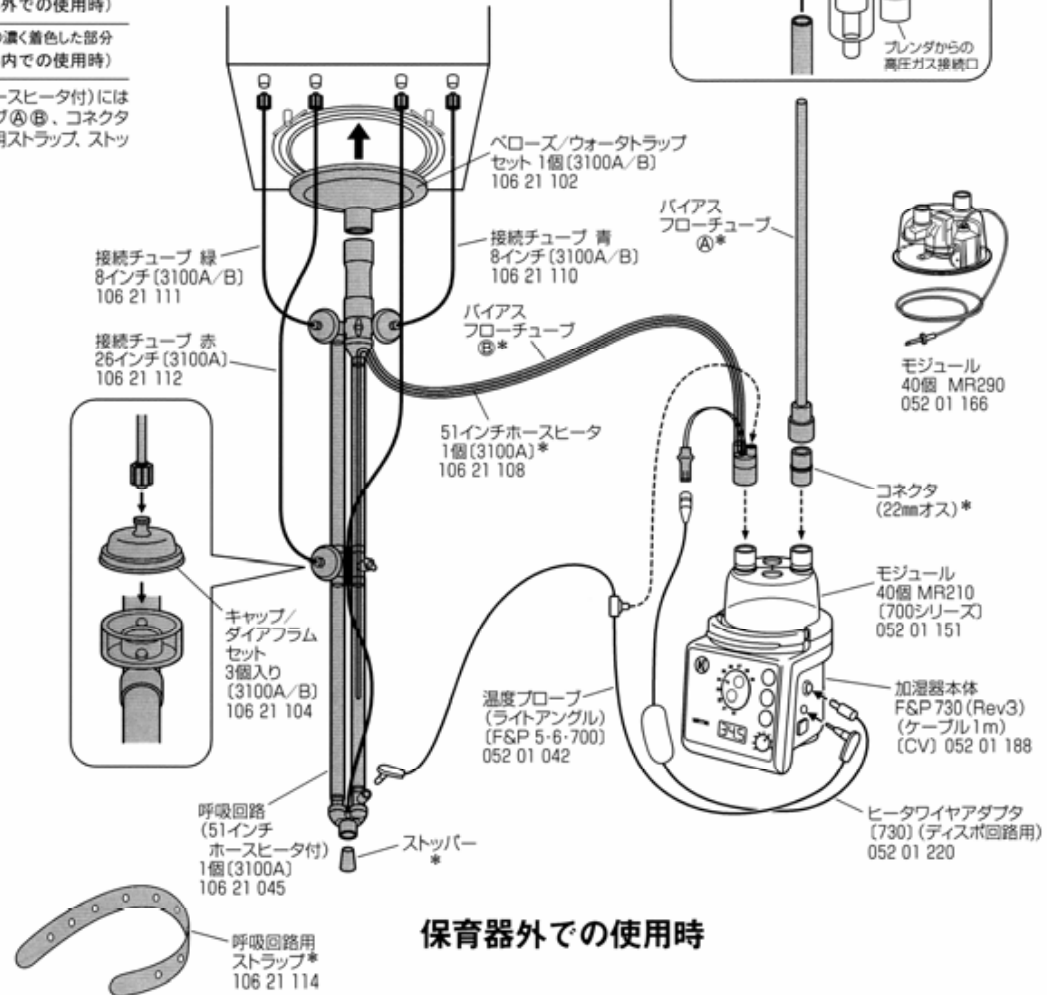

呼吸回路セット

呼吸回路セット 51インチ仕様	106 21 020	回路図の濃く着色した部分 (保育器外での使用時)
呼吸回路セット 38インチ仕様	106 21 010	回路図の濃く着色した部分 (保育器内での使用時)

*呼吸回路(51インチホースヒータ付)には
バイアスフローチューブ(A)、コネクタ
(22mmオス)、呼吸回路用ストラップ、ストップ
バーが含まれます

ペロース/ウォータトラップ
セット 1個 (3100A/B)
106 21 102

保育器内での使用時

★保育器内での使用時は、ホースヒータが
短い型式の回路を使用し、温度プローブ
を回路の中間位置に挿入

裏面のチューブ接続口

保育器外での使用時