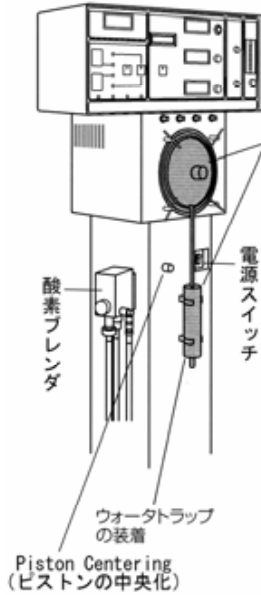

呼吸回路セット

呼吸回路セット 51インチ仕様	106 21 020	回路図の濃く着色した部分 (保育器外での使用時)
呼吸回路セット 38インチ仕様	106 21 010	回路図の濃く着色した部分 (保育器内での使用時)

*呼吸回路(51インチホースヒータ付)には
バイアスフローチューブ(A)、コネクタ
(22mmオス)、呼吸回路用ストラップ、ストップ
バーが含まれます

ペロース/ウォータトラップ
セット 1個 (3100A/B)
106 21 102

保育器内での使用時

★保育器内での使用時は、ホースヒータが
短い型式の回路を使用し、温度プローブ
を回路の中間位置に挿入

裏面のチューブ接続口

保育器外での使用時