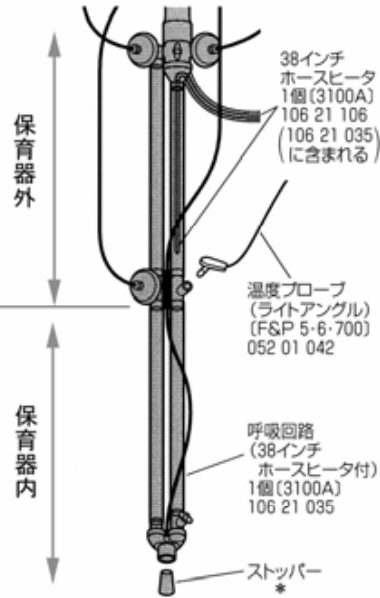

呼吸回路セット

呼吸回路セット 51インチ仕様	106 21 020	回路図の濃く着色した部分 (保育器外での使用時)
呼吸回路セット 38インチ仕様	106 21 010	回路図の濃く着色した部分 (保育器内での使用時)

*呼吸回路(51インチホースヒータ付)には
バイアスフローチューブ(A)、コネクタ
(22mmオス)、呼吸回路用ストラップ、ストップ
バーが含まれます

ペロース/ウォータトラップ
セット 1個 (3100A/B)
106 21 102

保育器内での使用時

★保育器内での使用時は、ホースヒータが
短い型式の回路を使用し、温度プローブ
を回路の中間位置に挿入

裏面のチューブ接続口

保育器外での使用時