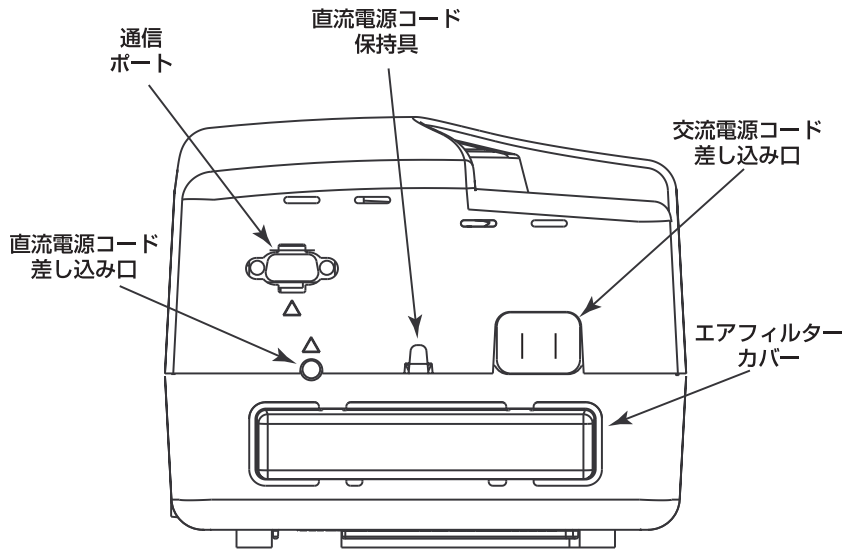

裏面パネル

フィルター交換

- ① フィルターは使用前に点検して下さい。
- ② 2週間を目安に、
 - 花粉フィルターは清掃して下さい。
 - 極微細フィルターは交換して下さい。