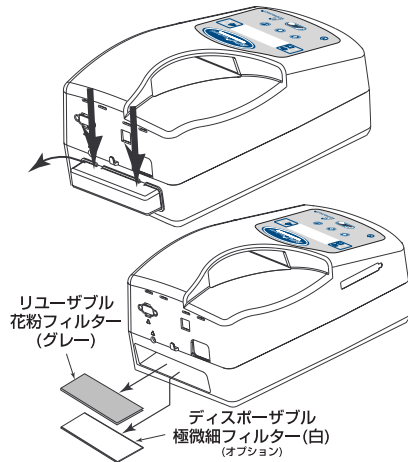

裏面パネル

フィルター交換

- ① フィルターは使用前に点検して下さい。
- ② 2週間を目安に、
 - 花粉フィルターは清掃して下さい。
 - 極微細フィルターは交換して下さい。