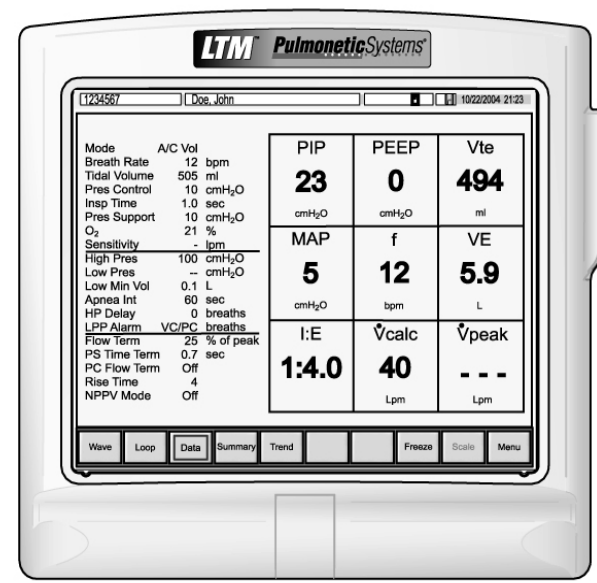

ウェーブ画面

ループ画面

データ画面

Summary Screen

Trend Screen