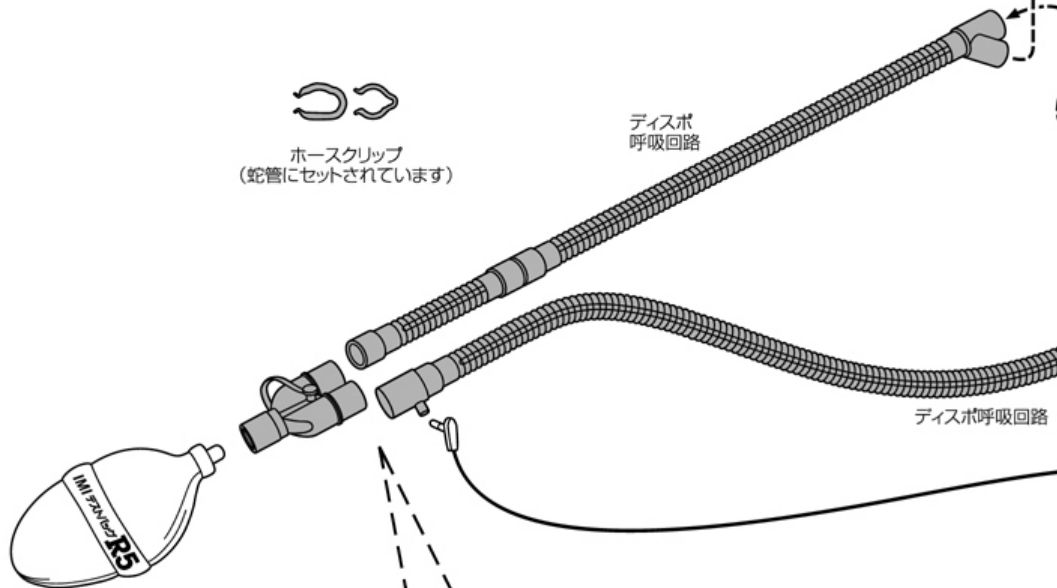

人工呼吸器 **AVEA** 呼吸回路

[ディスポ]

成人用 850型仕様 RT200

エルボコネクタ
[ディスポ]
* このアダプタは使いません。

ホースアダプタ
* このアダプタは使いません。

ホースクリップ
(蛇管にセットされています)

* ネブライザキットの中に温度プローブ用のコネクタが含まれていますが、この場合は使いません。