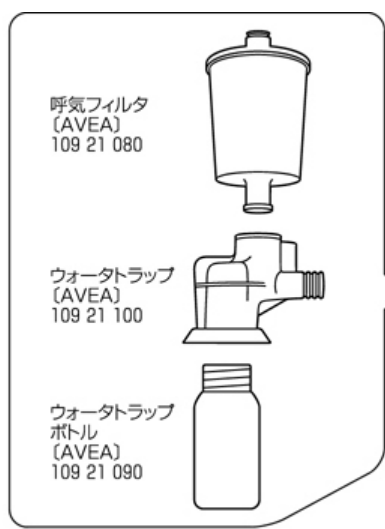

人工呼吸器 **AVEA** 呼吸回路

[ディスポ]

成人用 850型仕様 RT200

エルボコネクタ
[ディスポ]
* このアダプタは使いません。

ホースアダプタ
* このアダプタは使いません。

ホースクリップ
(蛇管にセットされています)

* ネブライザキットの中に温度プローブ用のコネクタが含まれていますが、この場合は使いません。