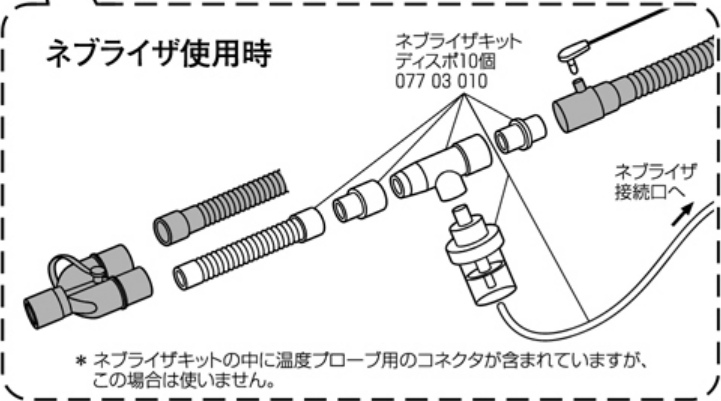

人工呼吸器 **AVEA** 呼吸回路

[ディスポ]

成人用 850型仕様 RT200

エルボコネクタ
[ディスポ]
* このアダプタは使いません。

ホースアダプタ
* このアダプタは使いません。

ホースクリップ
(蛇管にセットされています)

* ネブライザキットの中に温度プローブ用のコネクタが含まれていますが、この場合は使いません。