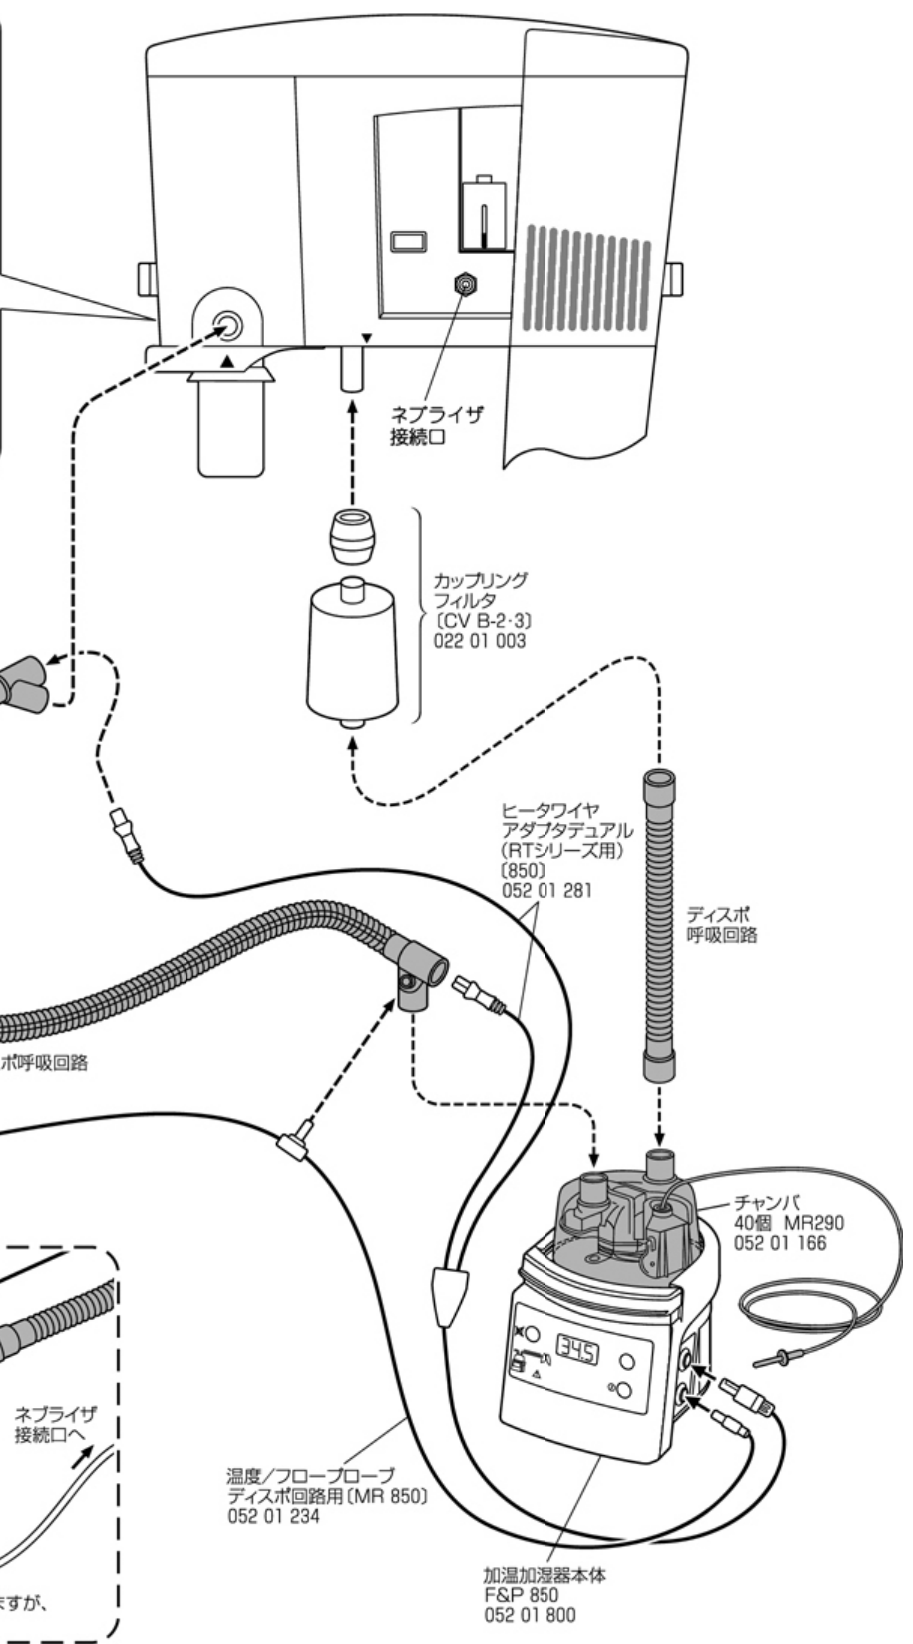

人工呼吸器 **AVEA** 呼吸回路

[ディスポ]

成人用 850型仕様 RT200

エルボコネクタ
[ディスポ]
* このアダプタは使いません。

ホースアダプタ
* このアダプタは使いません。

ホースクリップ
(蛇管にセットされています)

* ネブライザキットの中に温度プローブ用のコネクタが含まれていますが、この場合は使いません。