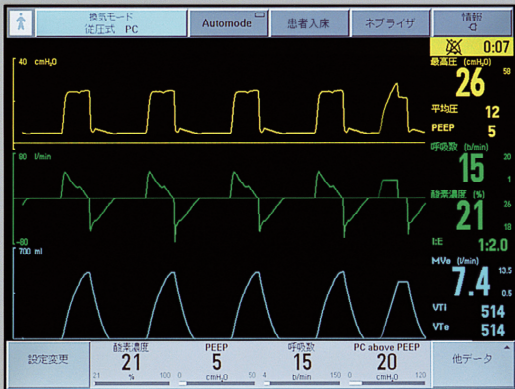

SIEMENS

アラーム  
情報

セーブ

トレンド

i

クイック  
アクセス

メニュー

基本  
画面

Large circular navigation button

Power button

Four large rotary knobs for manual adjustments

換気  
スタート

O<sub>2</sub>  
換気

呼吸  
ホールド

吸気  
ホールド