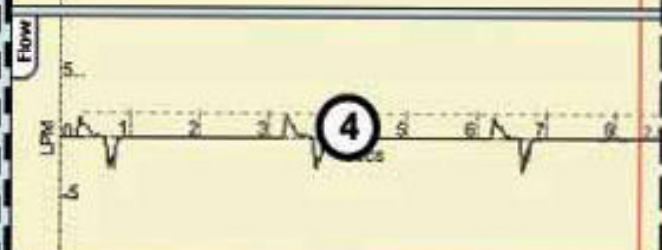

6

③

④

Ti Meas.

BPM Tot 6

Trigger 1

Vt (ml) 48

⑤