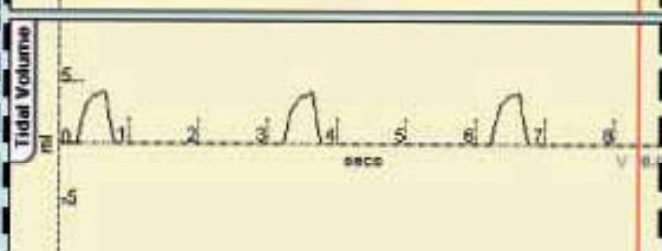

6

③

④

Ti Meas.

BPM Tot 6

Trigger 1

Vt (ml) 48

⑤