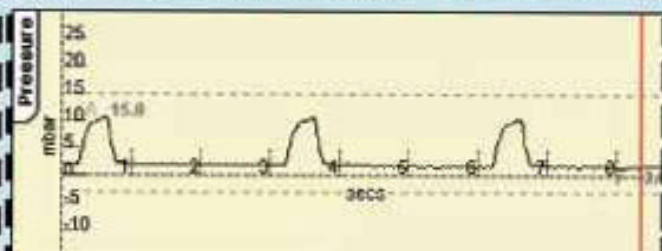

●OFF

PSVによる補助をおこないません

①

各種設定

警報はありません

②

履歴

設定

6

③

④

Ti Meas.

BPM Tot 6

Trigger 1

Vt (ml) 48

⑤

Leak (%) 12

Resist. 172.50

Compl. 16.78

C20°C 0.18

Mean P 2

BPM

Ti

PEEP