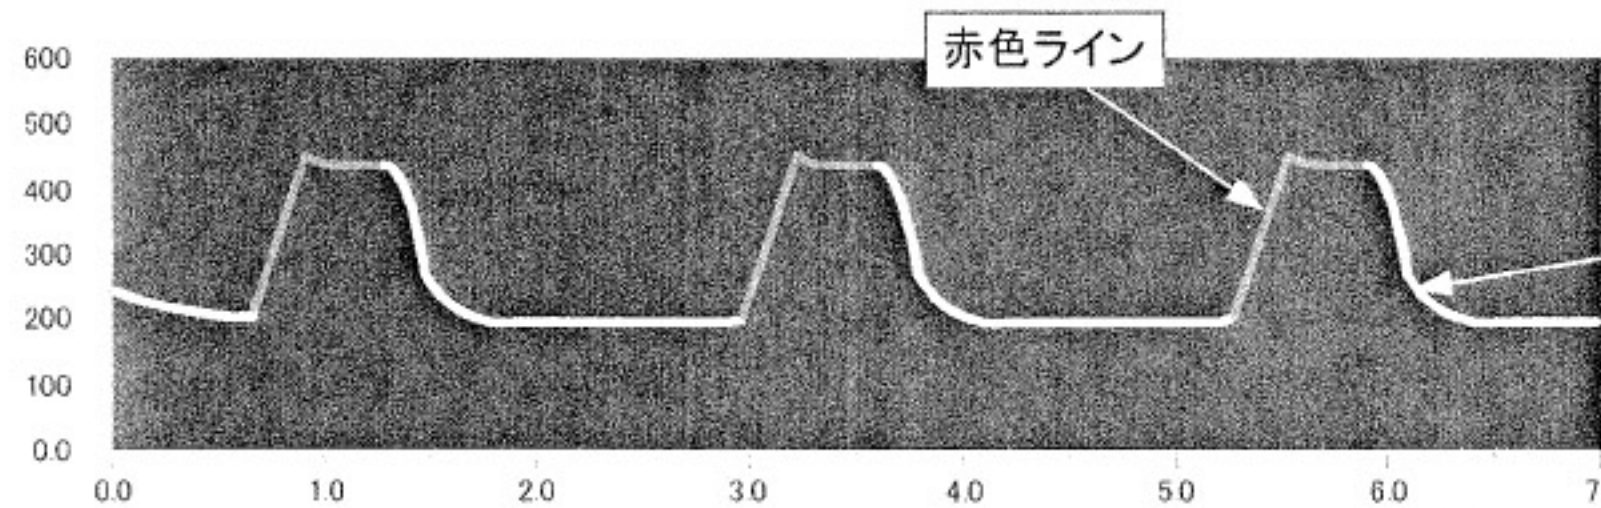

現在モード: VCV-AC

通常運転

警報音入

圧
cmH2O

青色ライン

自動目盛

固定

流量
Lpm

青色ライン

容積
mL

青色ライン

IMV設定

IMV警報

IMVデータ

波形

ループ