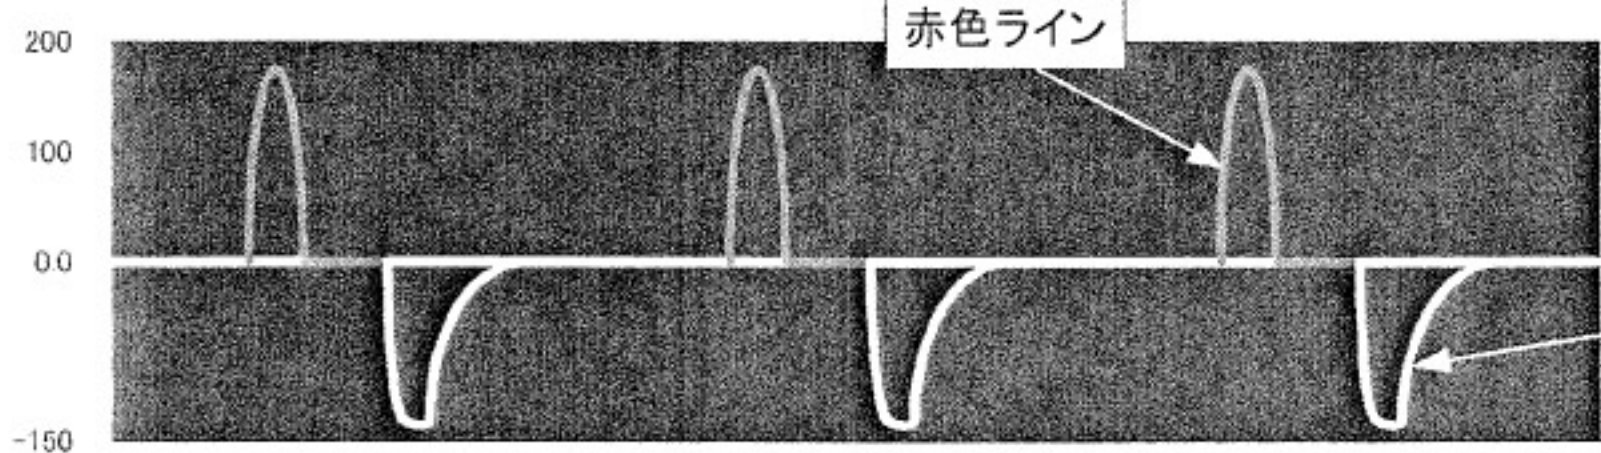

現在モード: VCV-AC

通常運転

警報音入

圧
cmH2O

青色ライン

自動目盛

固定

流量
Lpm

青色ライン

容積
mL

青色ライン

IMV設定

IMV警報

IMVデータ

波形

ループ