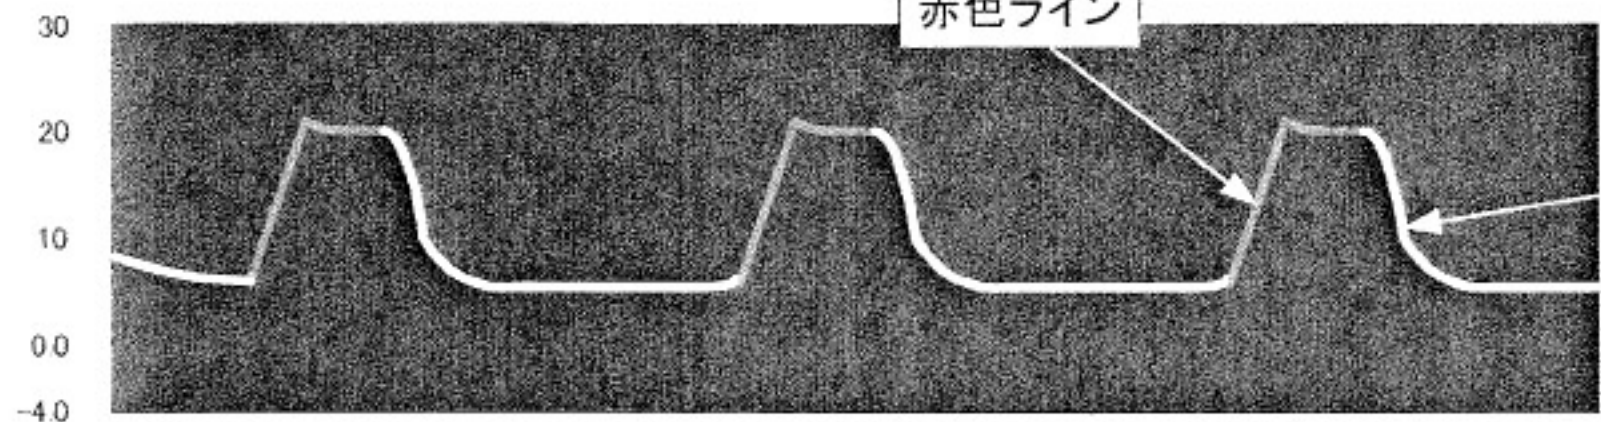

現在モード: VCV-AC

通常運転

警報音入

圧
cmH2O

青色ライン

自動目盛

固定

流量
Lpm

青色ライン

容積
mL

青色ライン

IMV設定

IMV警報

IMVデータ

波形

ループ